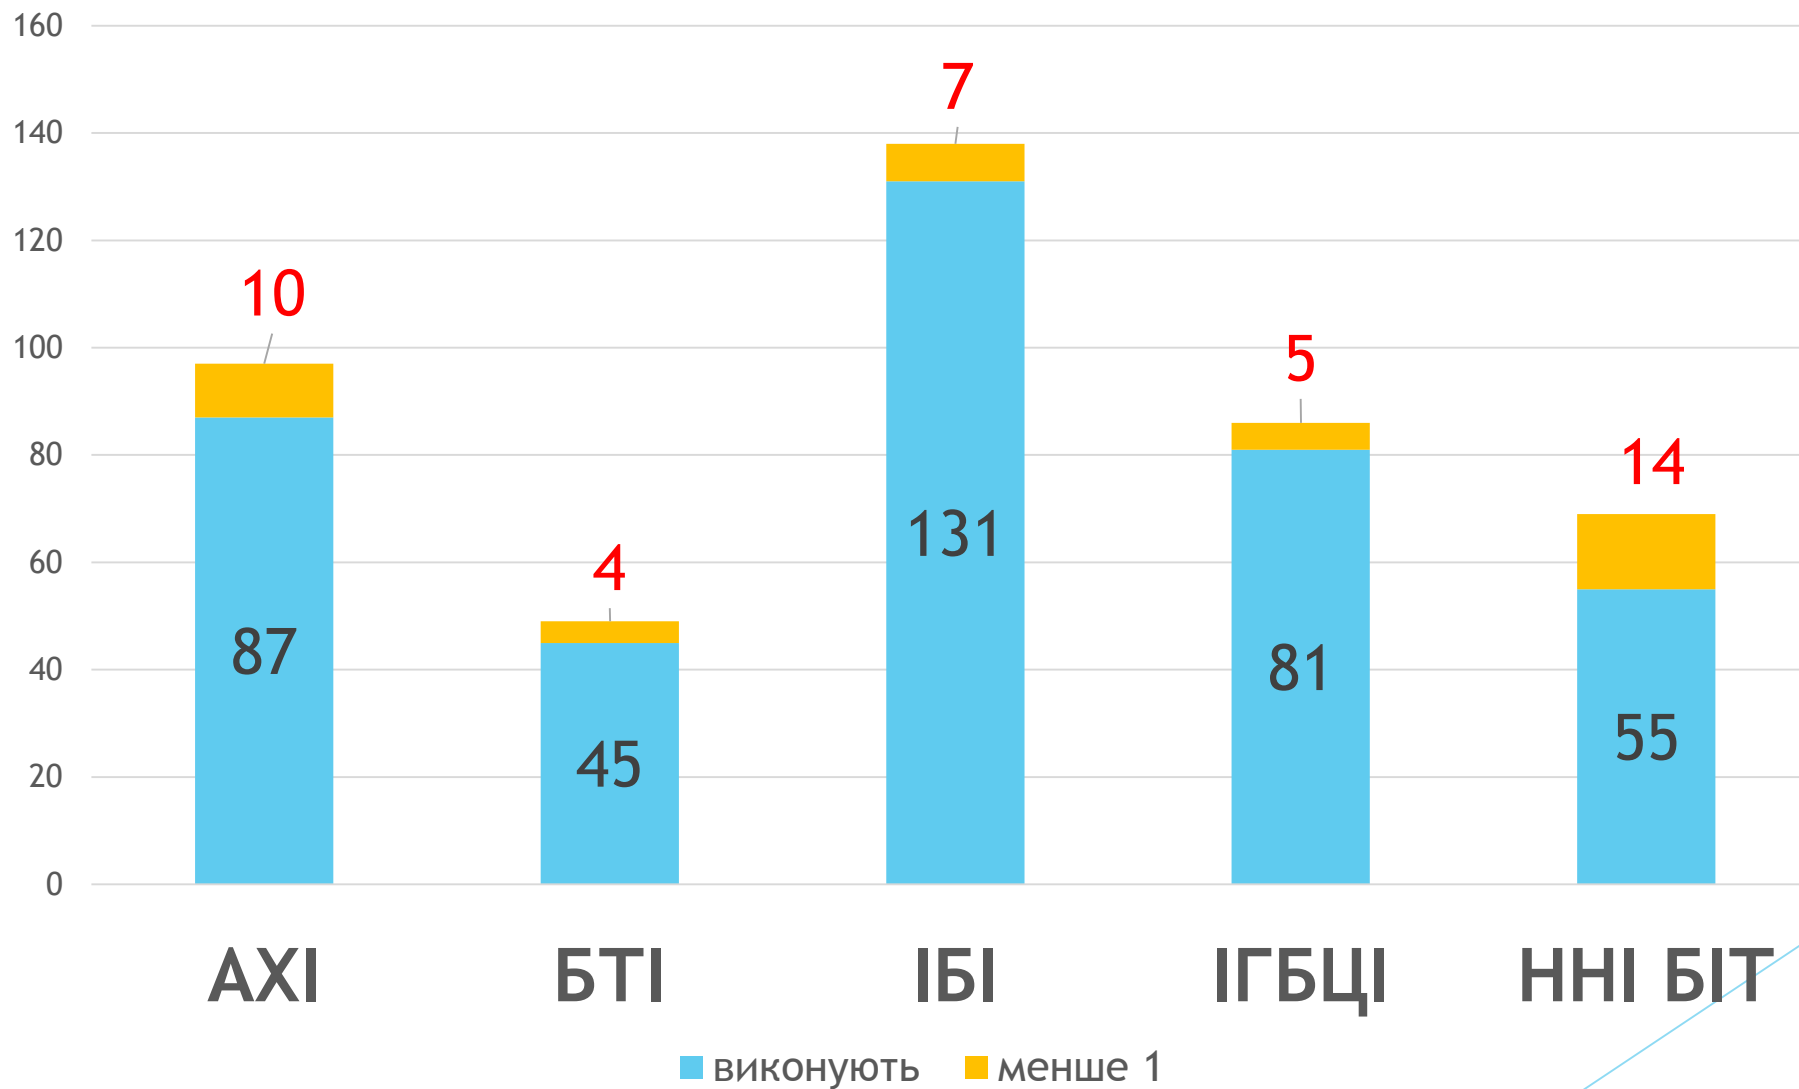

РЕЗУЛЬТАТИ РЕЙТИНГОВОГО ОЦІНЮВАННЯ ВИКОНАННЯ РЕЙТИНГУ

в тому числі:

доцент - 19
ст. викладач - 3
асистент - 18

■ Виконують
■ менше 1

РЕЗУЛЬТАТИ РЕЙТИНГОВОГО ОЦІНЮВАННЯ

РЕЗУЛЬТАТИ РЕЙТИНГОВОГО ОЦІНЮВАННЯ

СЕРЕДНІЙ ПОКАЗНИК РЕЙТИНГУ ПО ІНСТИТУТАМ