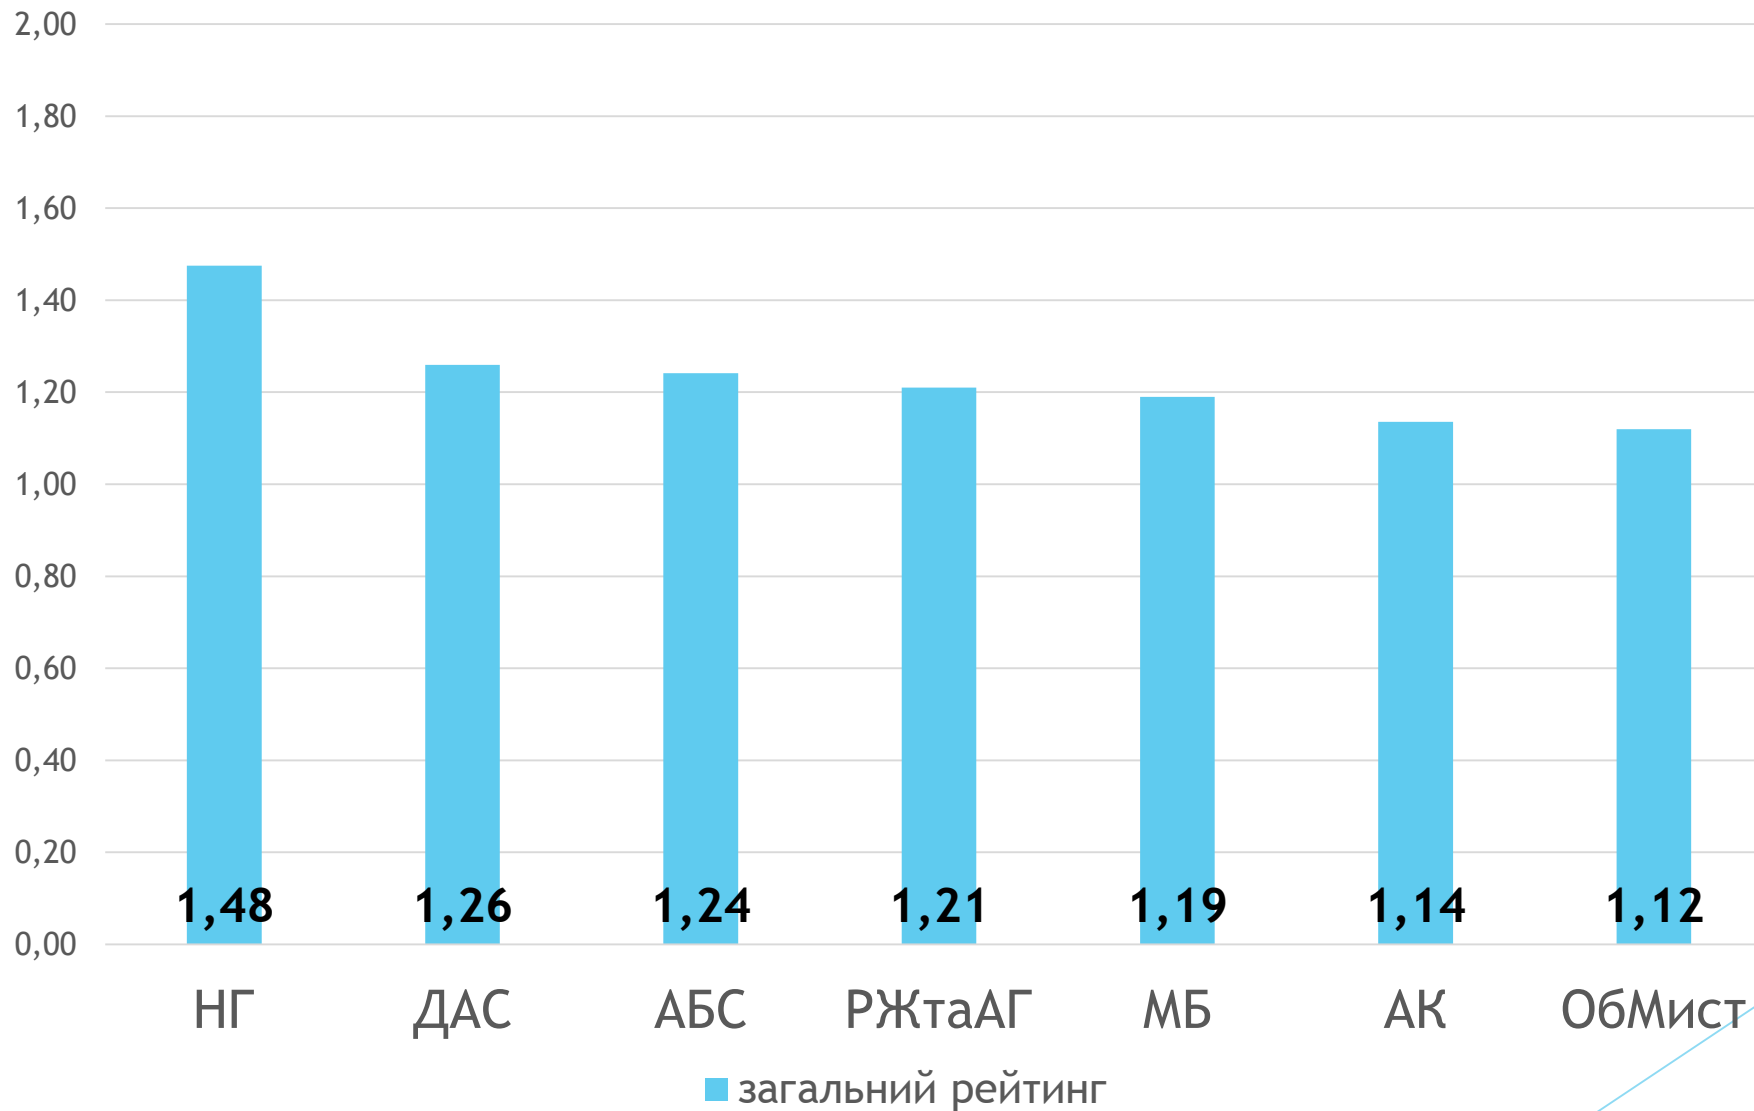

РЕЙТИНГ ПО КАФЕДРАМ - АХІ