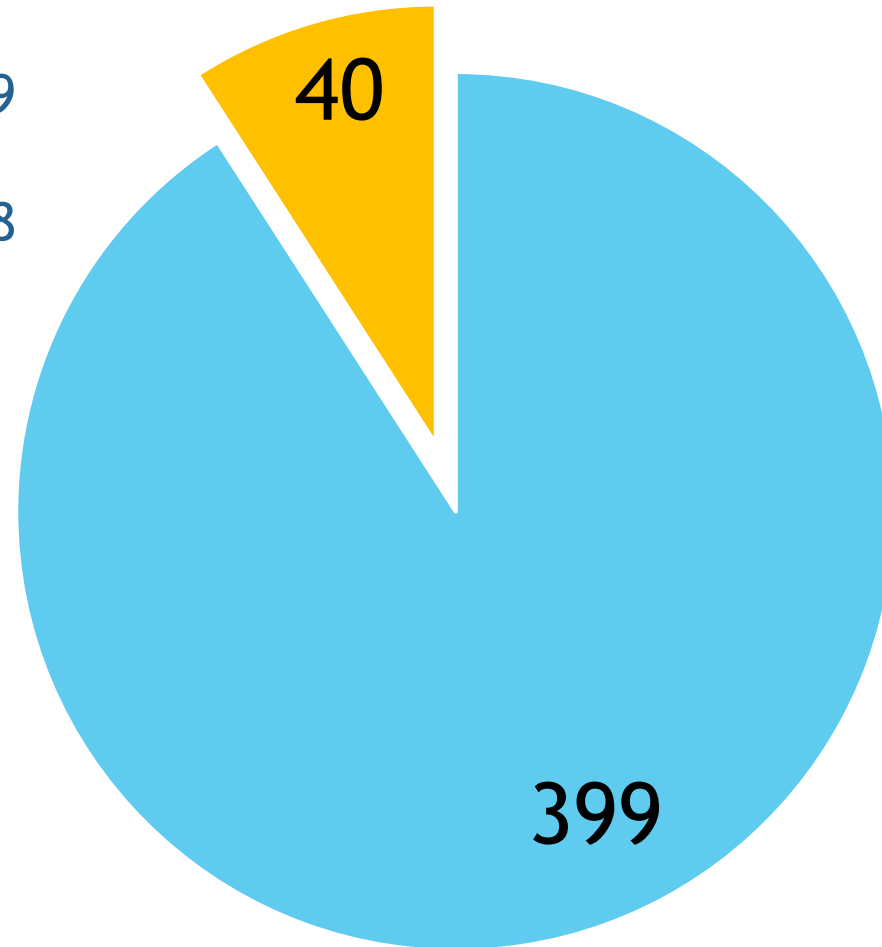

РЕЗУЛЬТАТИ РЕЙТИНГОВОГО ОЦІНЮВАННЯ ВИКОНАННЯ РЕЙТИНГУ

в тому числі:

доцент - 19
ст. викладач - 3
асистент - 18

■ Виконують
■ менше 1