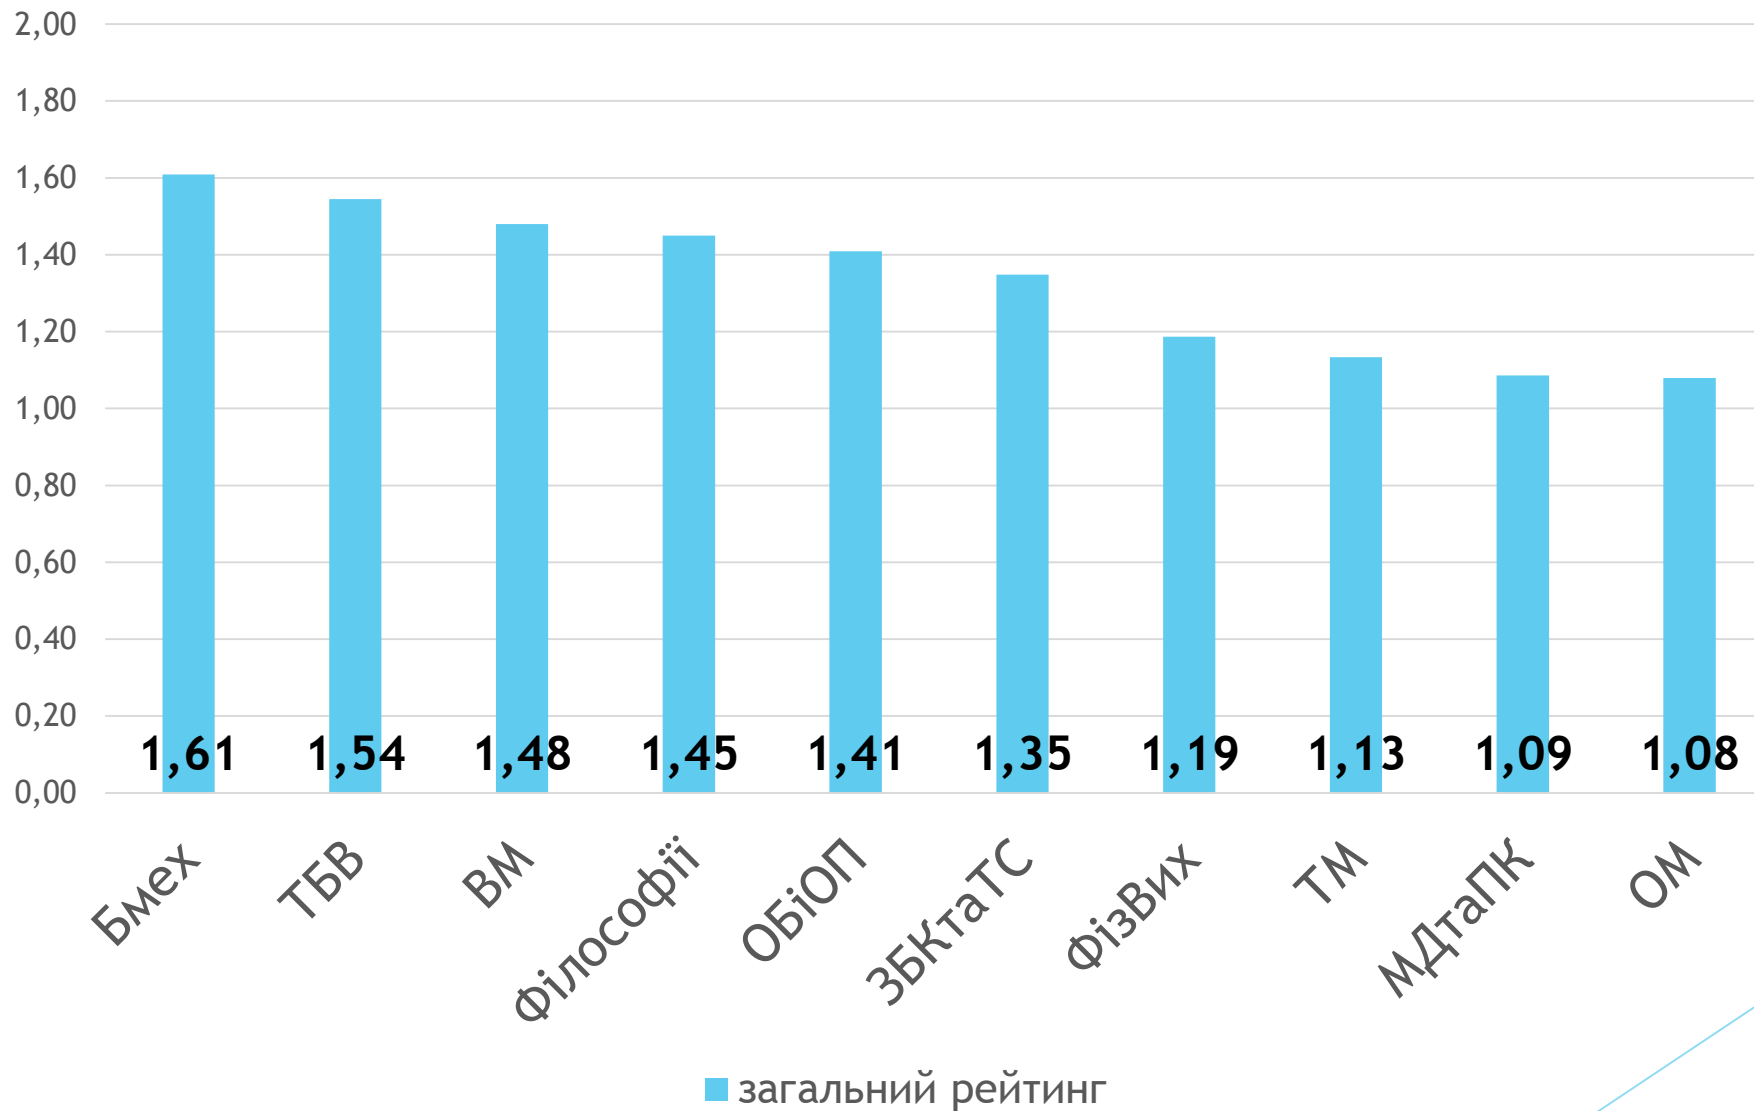

РЕЙТИНГ ПО КАФЕДРАМ - ІБІ