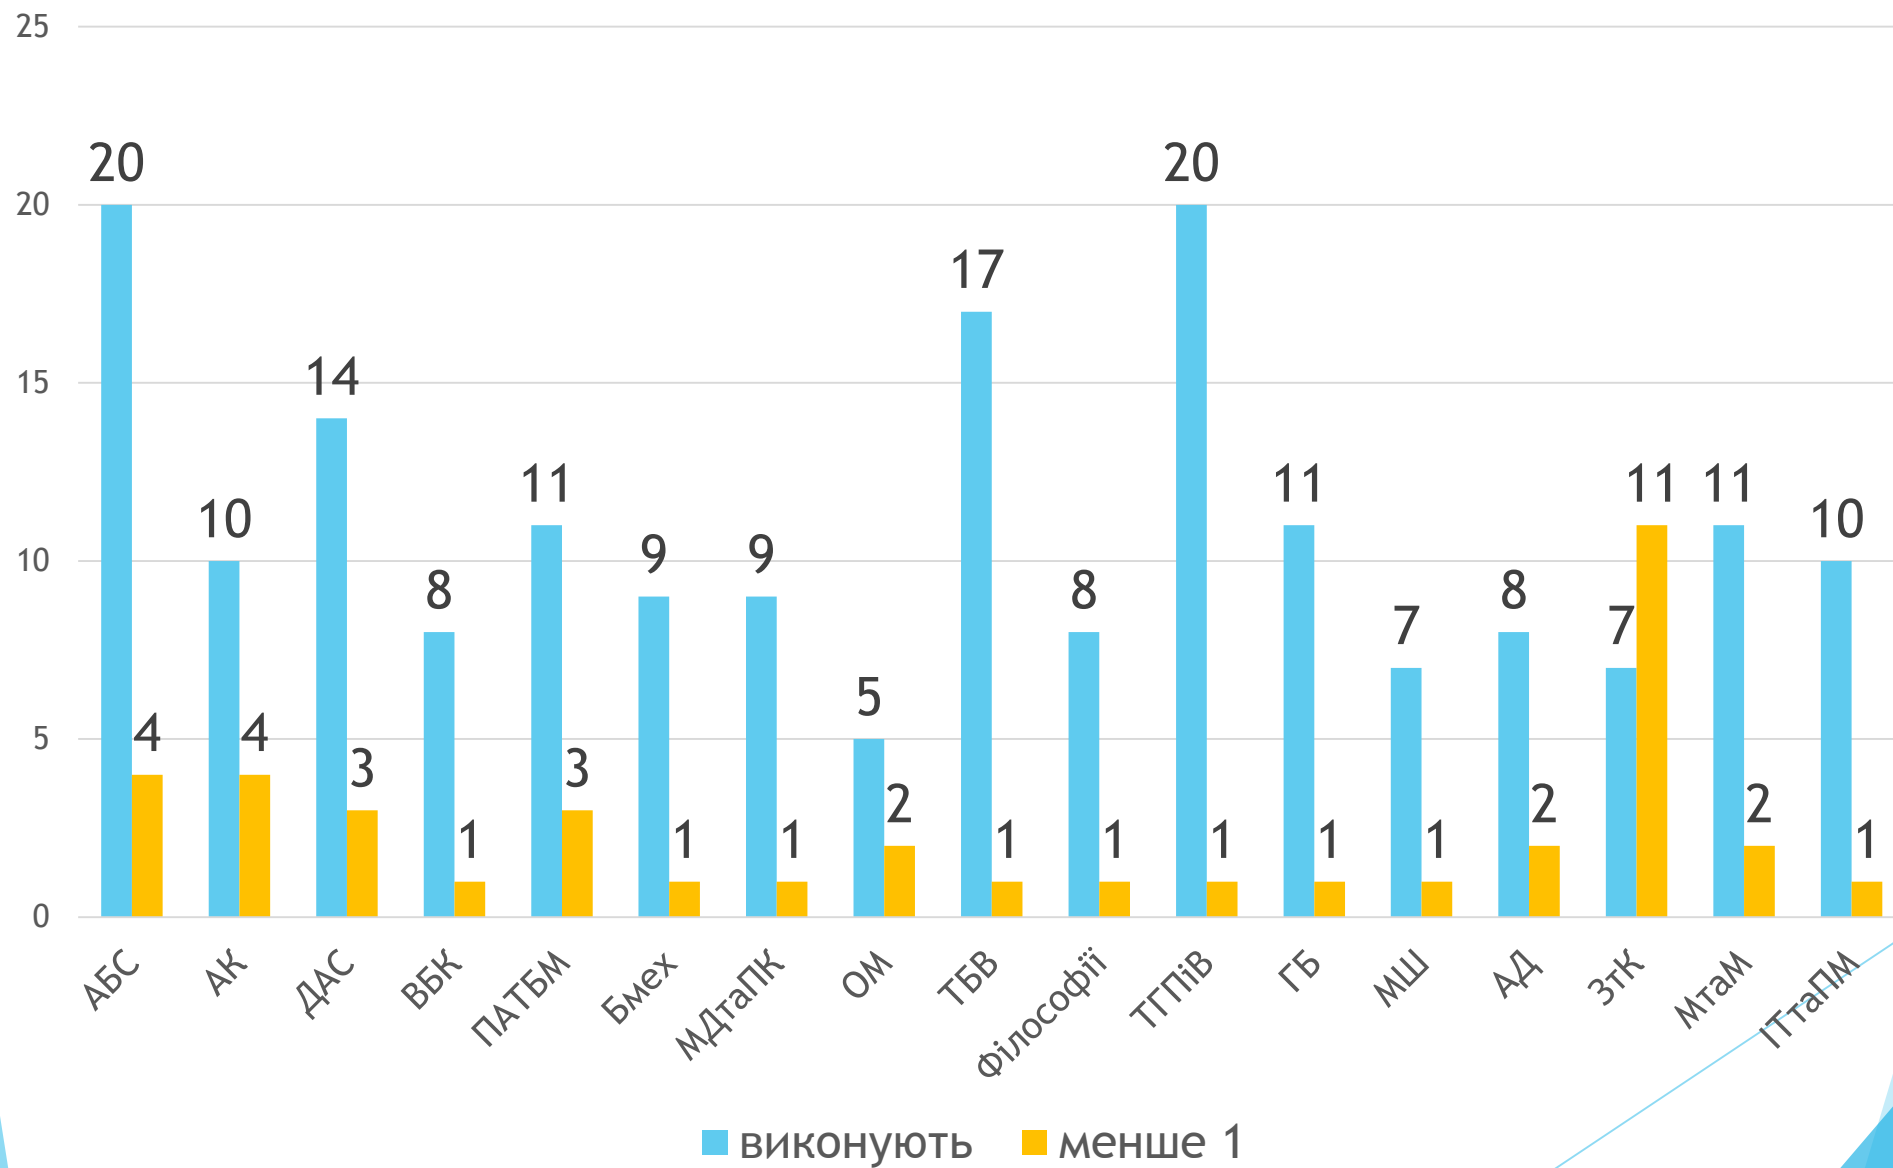

РЕЗУЛЬТАТИ РЕЙТИНГОВОГО ОЦІНЮВАННЯ ВИКОНАННЯ РЕЙТИНГУ

в тому числі:

доцент - 19
ст. викладач - 3
асистент - 18

■ Виконують
■ менше 1

РЕЗУЛЬТАТИ РЕЙТИНГОВОГО ОЦІНЮВАННЯ

РЕЗУЛЬТАТИ РЕЙТИНГОВОГО ОЦІНЮВАННЯ

СЕРЕДНІЙ ПОКАЗНИК РЕЙТИНГУ ПО ІНСТИТУТАМ