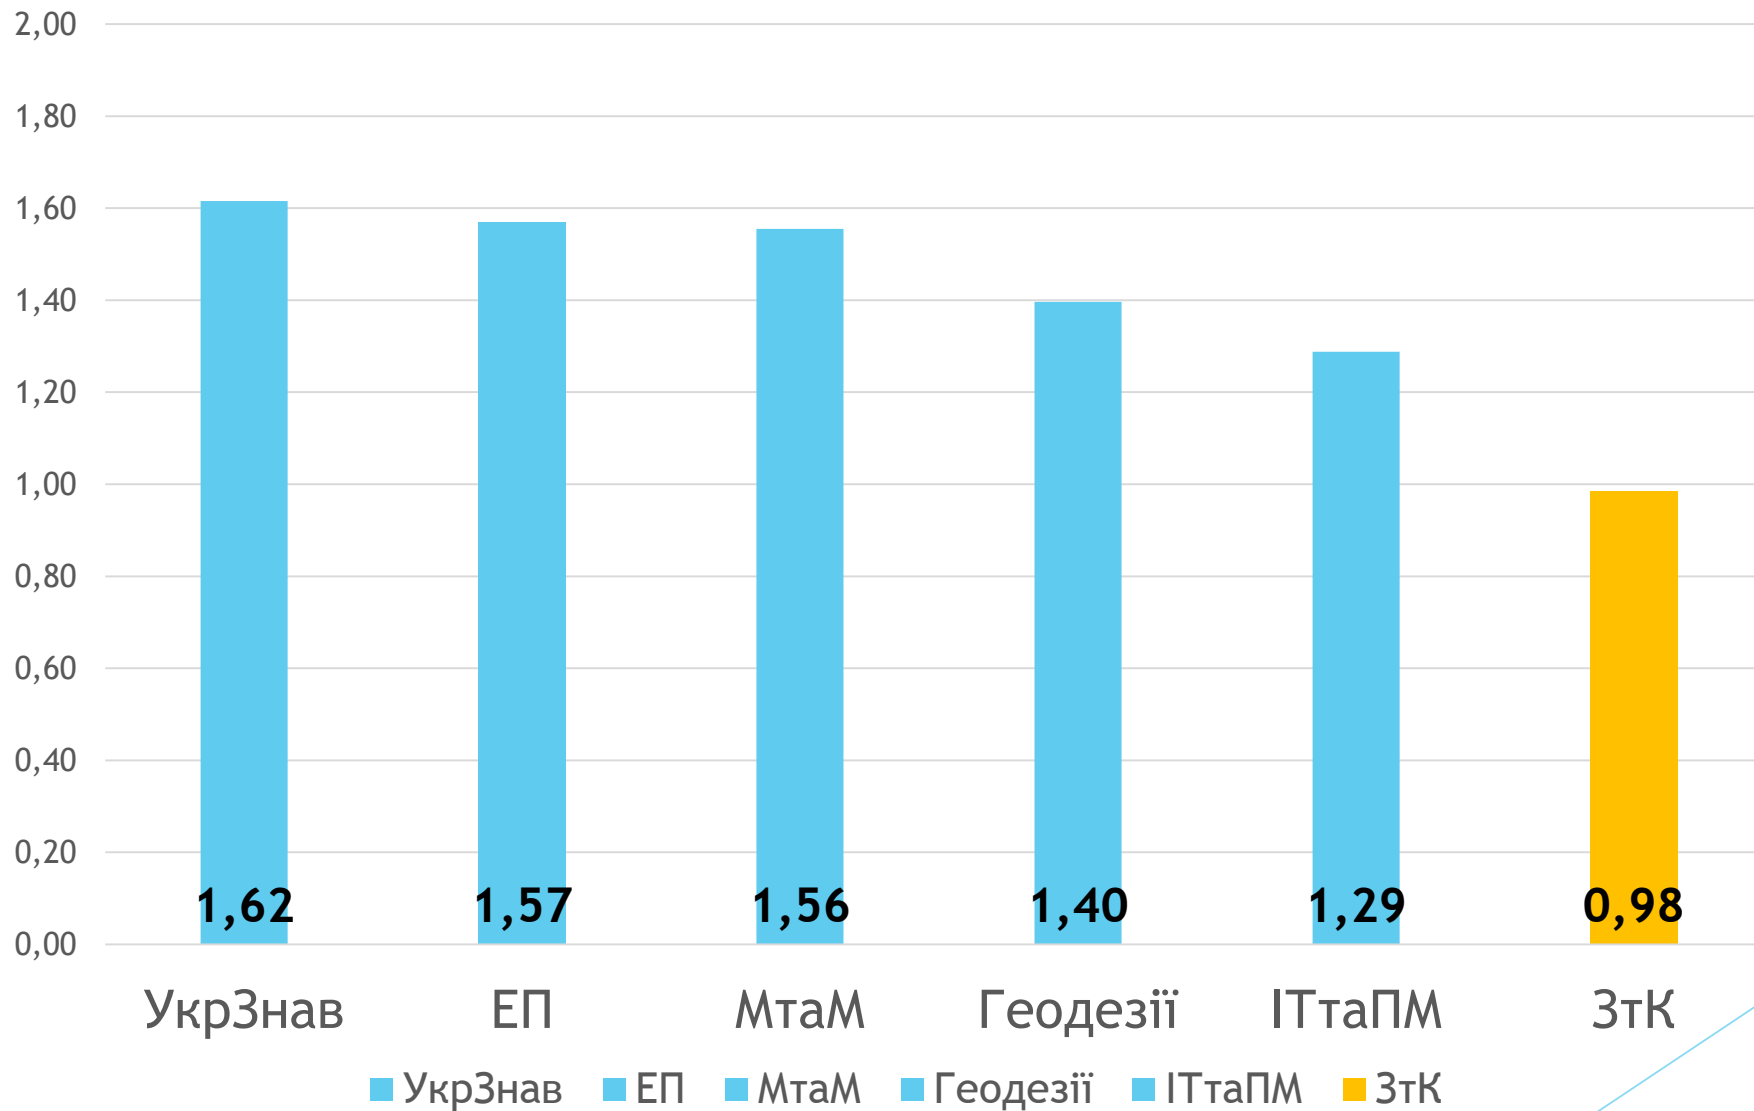

РЕЙТИНГ ПО КАФЕДРАМ - АХІ

РЕЙТИНГ ПО КАФЕДРАМ - БТІ

РЕЙТИНГ ПО КАФЕДРАМ - ІБІ

РЕЙТИНГ ПО КАФЕДРАМ - ІГБтаЦІ

РЕЙТИНГ ПО КАФЕДРАМ - ННІ БІТ

Викладачі з найбільшим рейтингом

місце за рейтингом	Викладач	Посада (ставка)	кафедра	рейтинг	сума балів
1	Бедрій Д.І.	ст.вик. (0,25)	МтаМ	3,50	1313
2	Довгань О.Д	доцент (1,0)	ПАТБМ	2,91	4358
3	Сазонов В.В.	доцент (0,25)	Філософії	2,85	1070
4	Спорнік М.В.	асистент (0,25)	ОбМист	2,68	1006
5	Афанасьєв Б.А.	доцент (0,25)	ТГПіВ	2,66	997
6	Барчукова Т.М.	доцент (0,25)	ОФ	2,64	991
7	Парвадова О.В.	ст. вик. (0,5)	ФізВих	2,64	1504
8	Трофимова Л.Є.	доцент (1,0)	ТБВ	2,63	3944
9	Василенко О.Б.	зав. кафедрою	ДАС	2,62	3932
10	Сахацький М.П.	професор (1,0)	МтаМ	2,59	3879