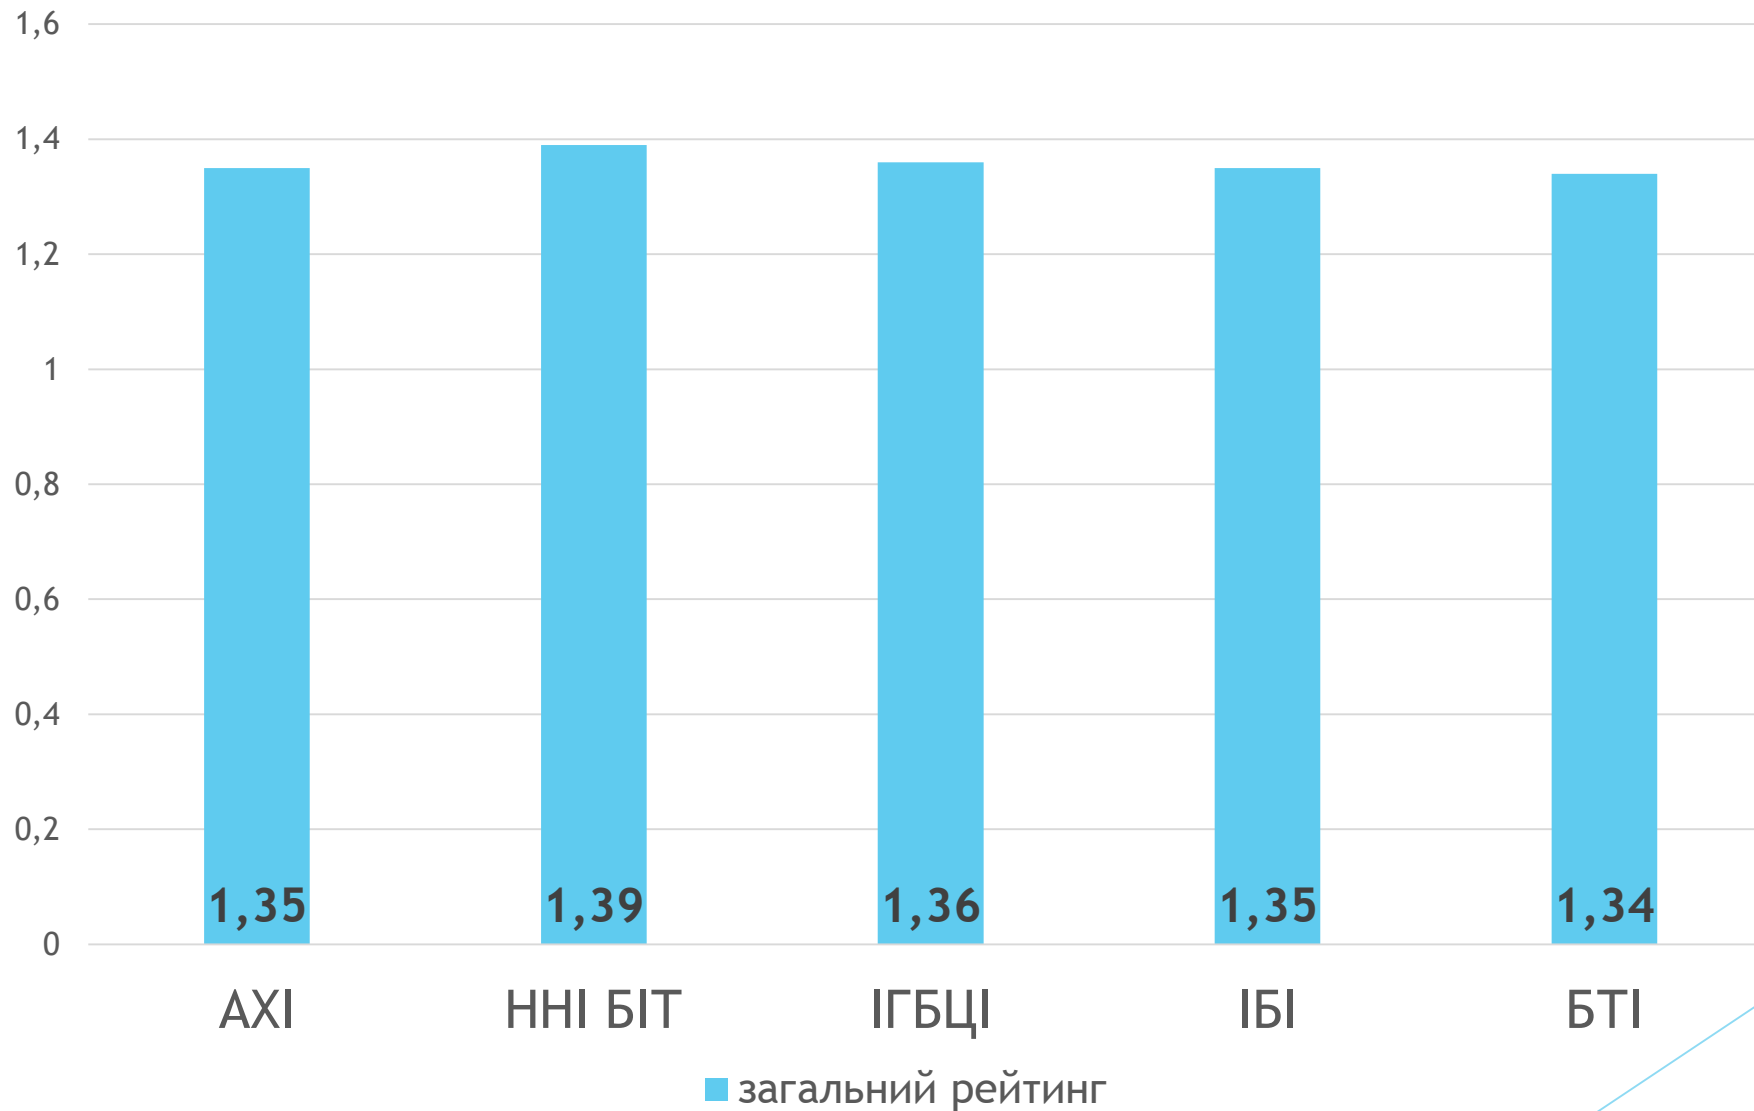

РЕЗУЛЬТАТИ РЕЙТИНГОВОГО ОЦІНЮВАННЯ ВИКОНАННЯ РЕЙТИНГУ

в тому числі:

доцент - 19
ст. викладач - 3
асистент - 18

■ Виконують
■ менше 1

РЕЗУЛЬТАТИ РЕЙТИНГОВОГО ОЦІНЮВАННЯ

РЕЗУЛЬТАТИ РЕЙТИНГОВОГО ОЦІНЮВАННЯ

СЕРЕДНІЙ ПОКАЗНИК РЕЙТИНГУ ПО ІНСТИТУТАМ