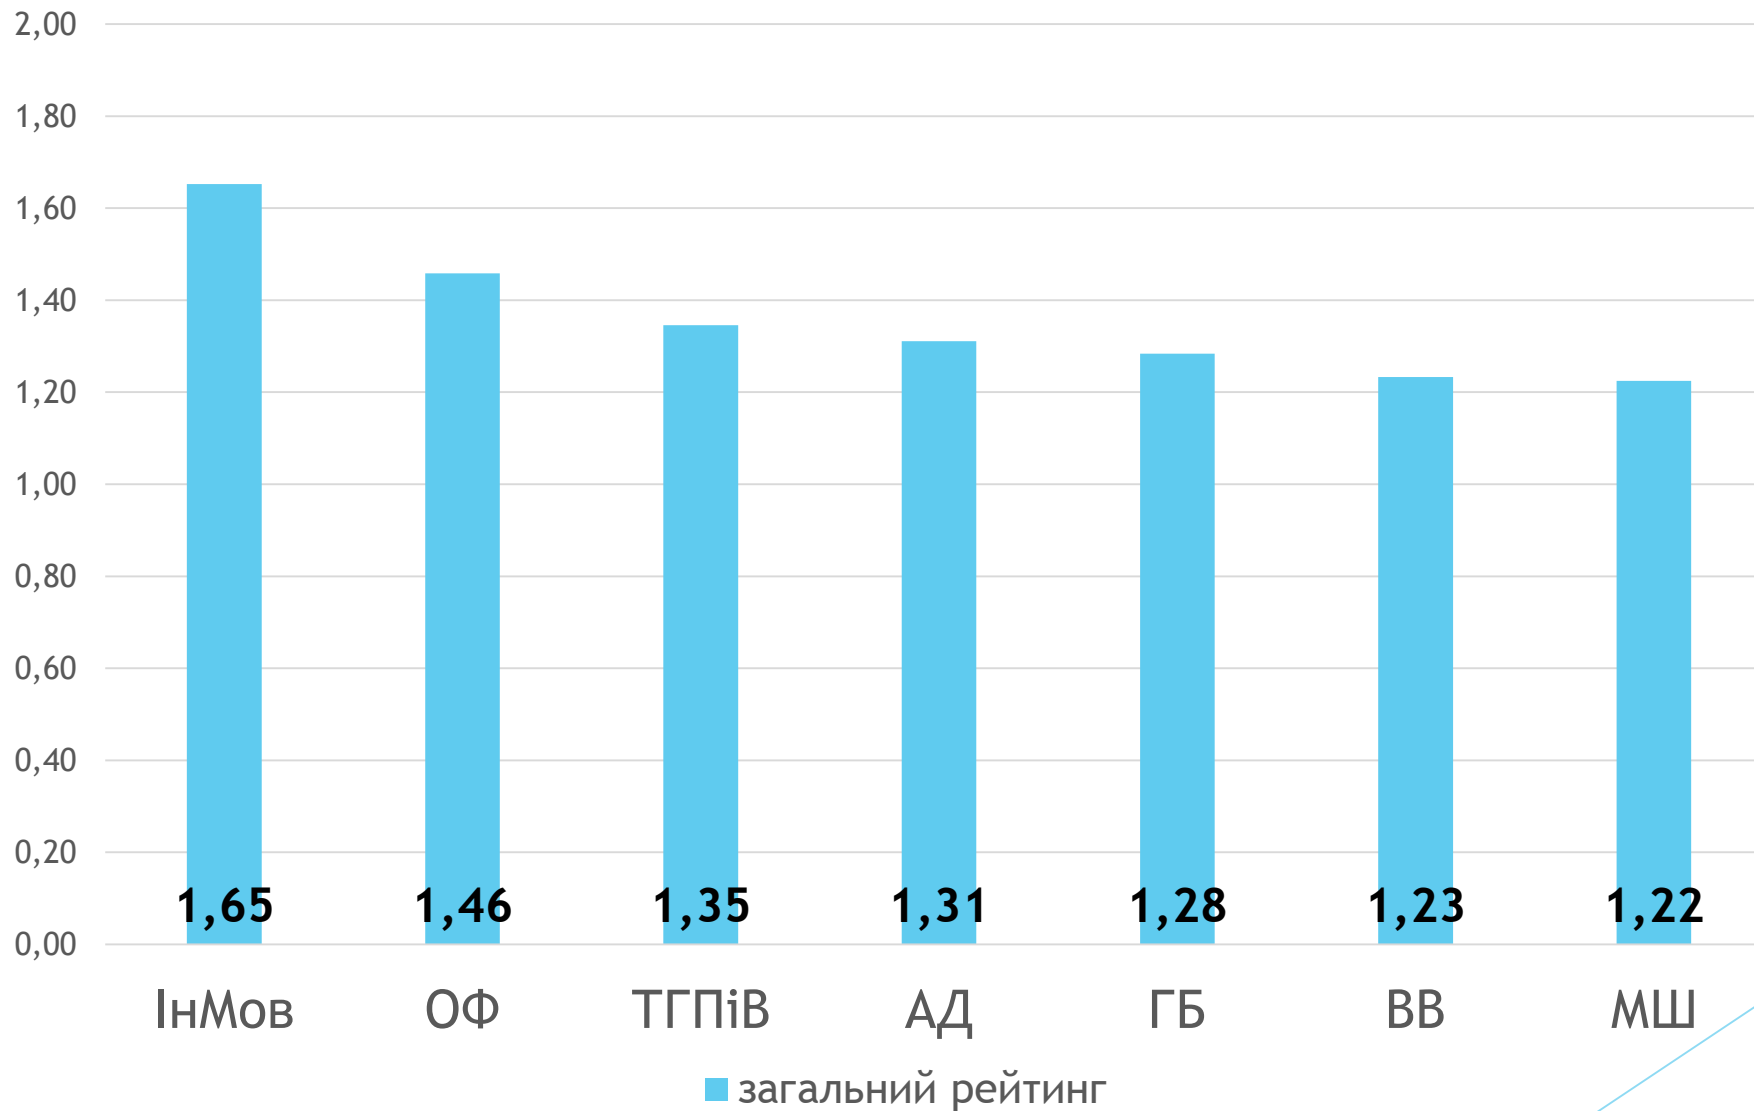

РЕЙТИНГ ПО КАФЕДРАМ - АХІ

РЕЙТИНГ ПО КАФЕДРАМ - БТІ

РЕЙТИНГ ПО КАФЕДРАМ - ІБІ

РЕЙТИНГ ПО КАФЕДРАМ - ІГБтаЦІ

РЕЙТИНГ ПО КАФЕДРАМ - ННІ БІТ

Викладачі з найбільшим рейтингом

місце за рейтингом	Викладач	Посада (ставка)	кафедра	рейтинг	сума балів
1	Бедрій Д.І.	ст.вик. (0,25)	МтаМ	3,50	1313
2	Довгань О.Д	доцент (1,0)	ПАТБМ	2,91	4358
3	Сазонов В.В.	доцент (0,25)	Філософії	2,85	1070
4	Спорнік М.В.	асистент (0,25)	ОбМист	2,68	1006
5	Афанасьєв Б.А.	доцент (0,25)	ТГПіВ	2,66	997
6	Барчукова Т.М.	доцент (0,25)	ОФ	2,64	991
7	Парвадова О.В.	ст. вик. (0,5)	ФізВих	2,64	1504
8	Трофимова Л.Є.	доцент (1,0)	ТБВ	2,63	3944
9	Василенко О.Б.	зав. кафедрою	ДАС	2,62	3932
10	Сахацький М.П.	професор (1,0)	МтаМ	2,59	3879