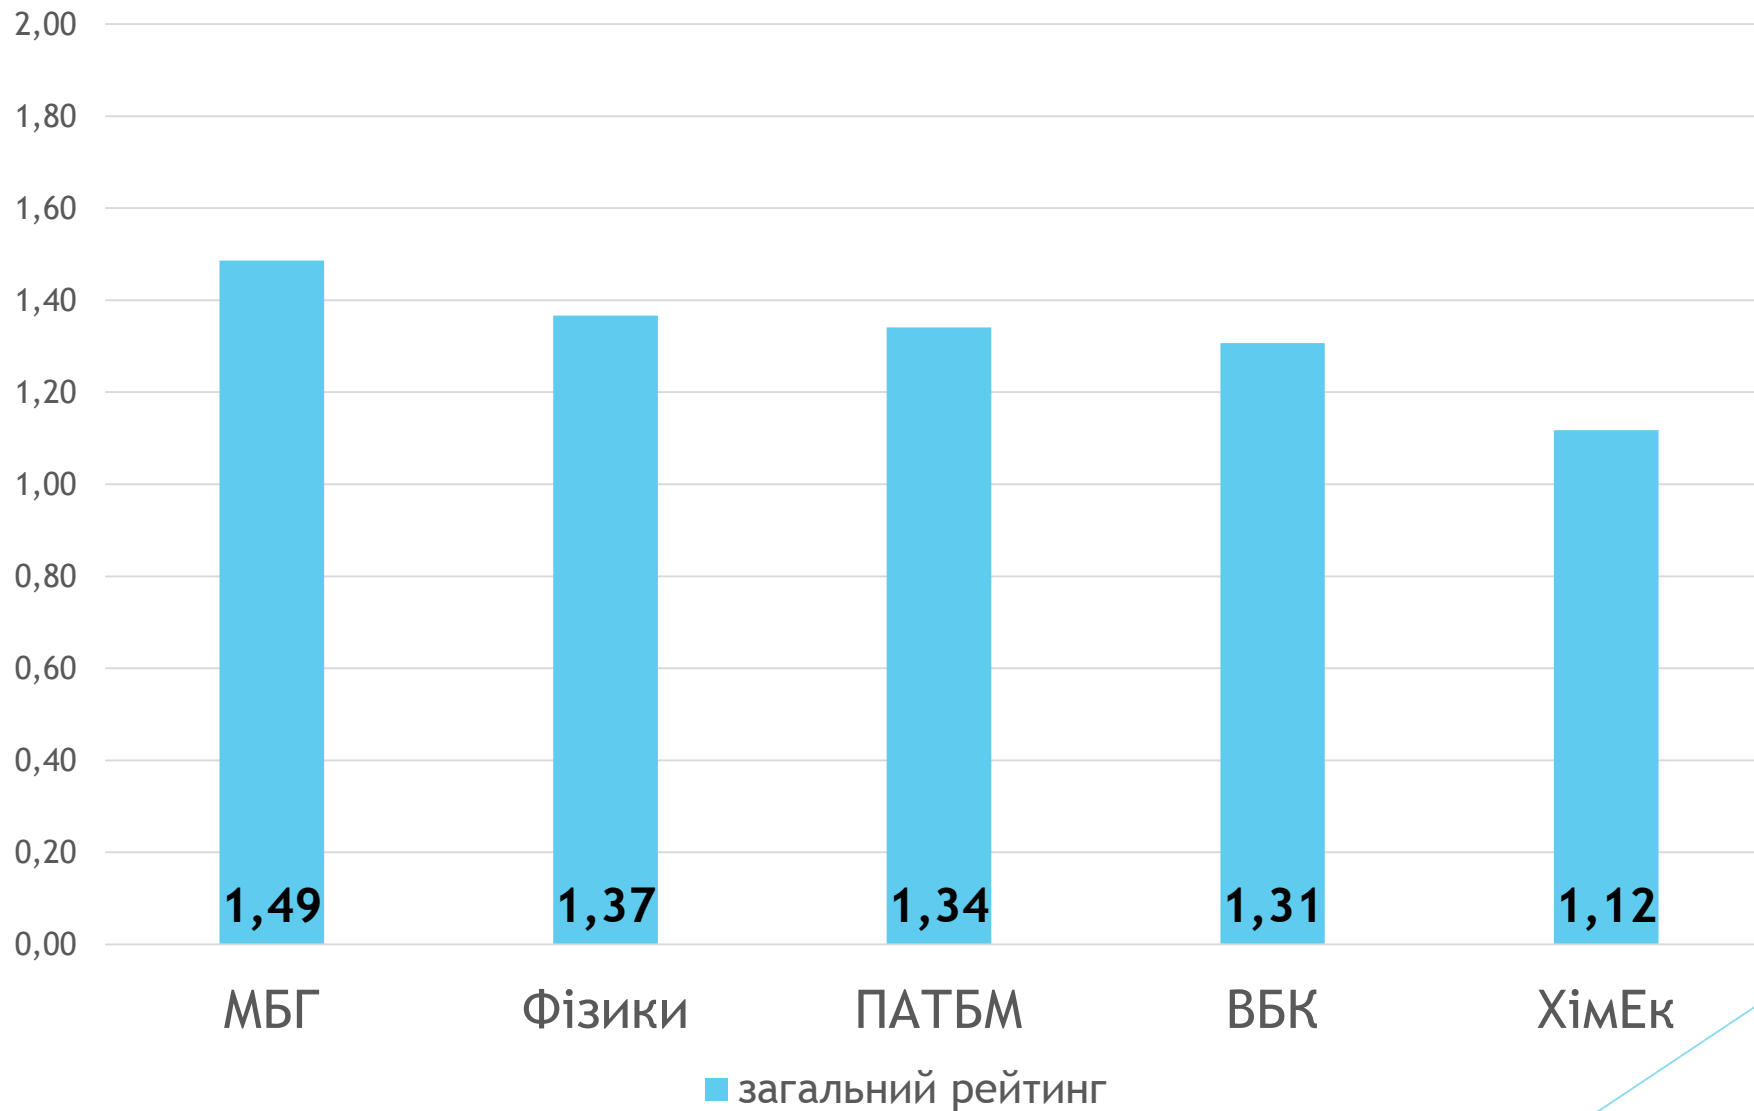

РЕЙТИНГ ПО КАФЕДРАМ - БТІ